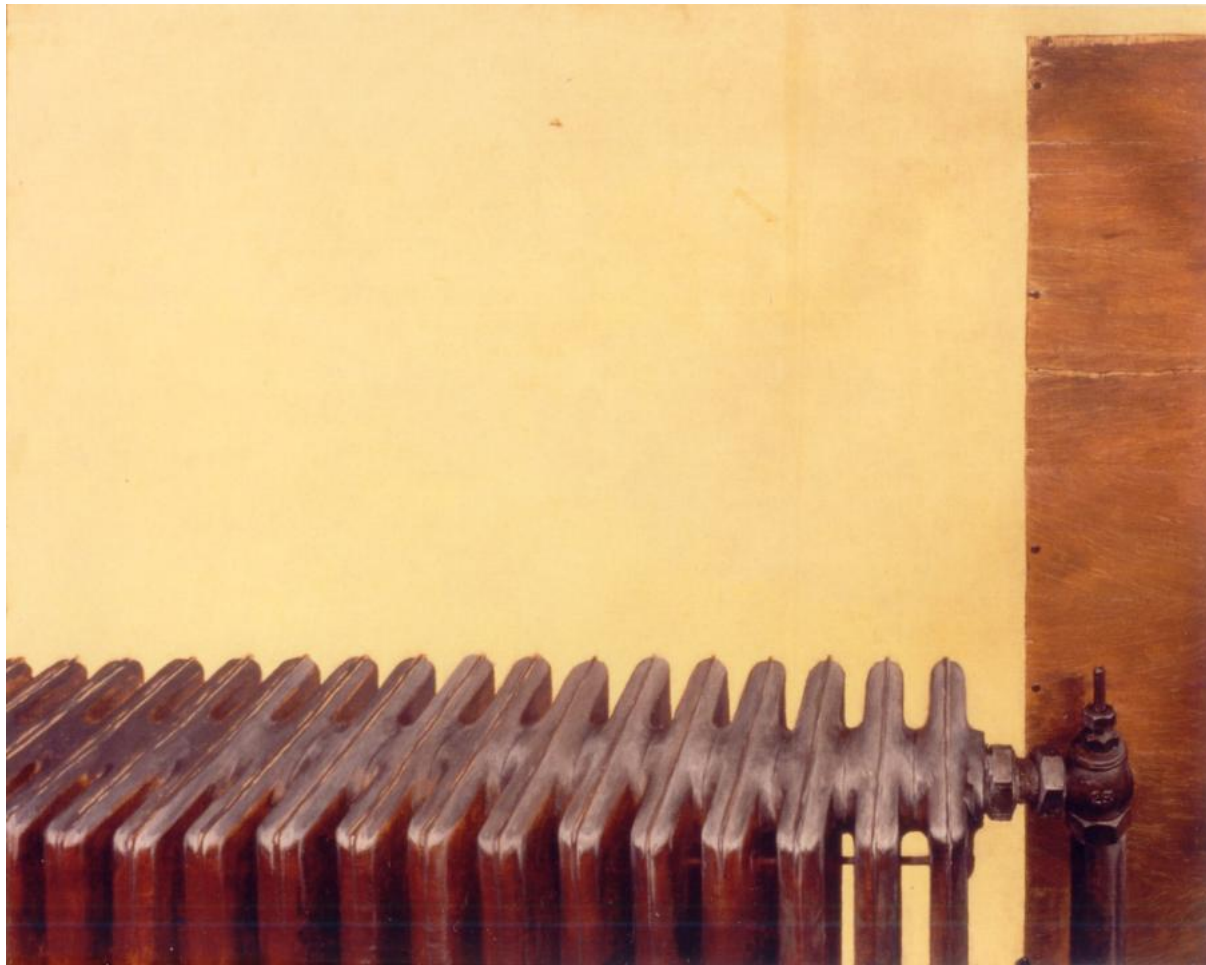

Junggeun OH

Radiator
70 x 100 cm
Acryl auf Leinwand
1994