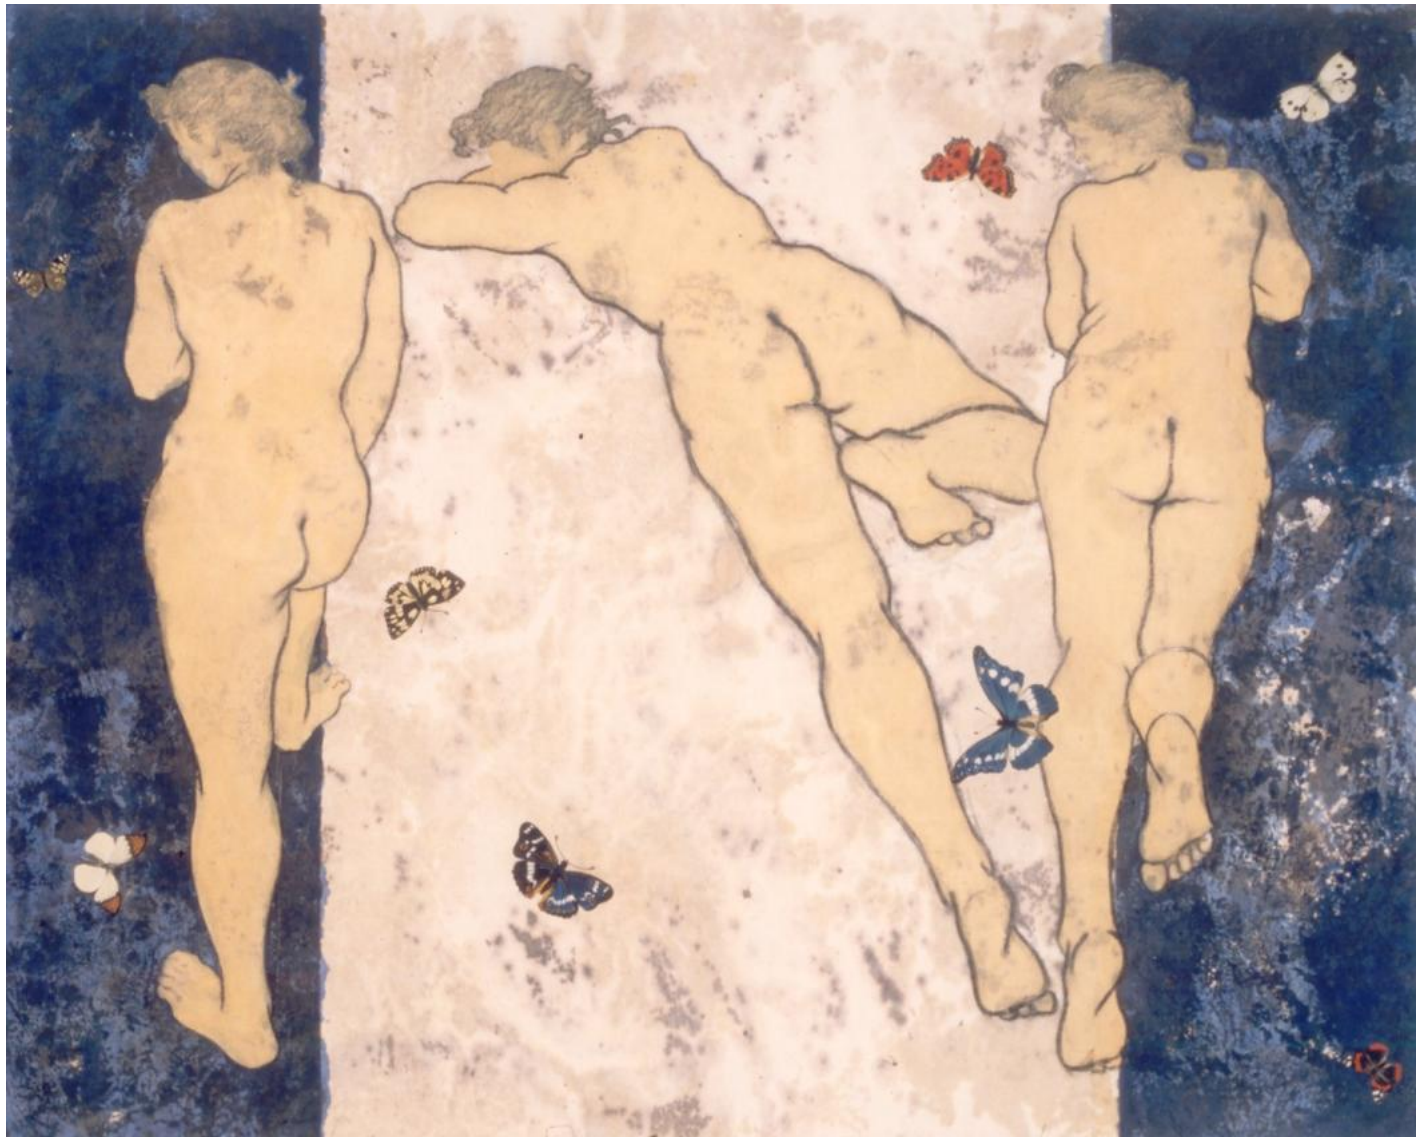

Junggeun OH

Die Blume und der Schmetterling
130 x 162 cm
Mischtechnik
1994