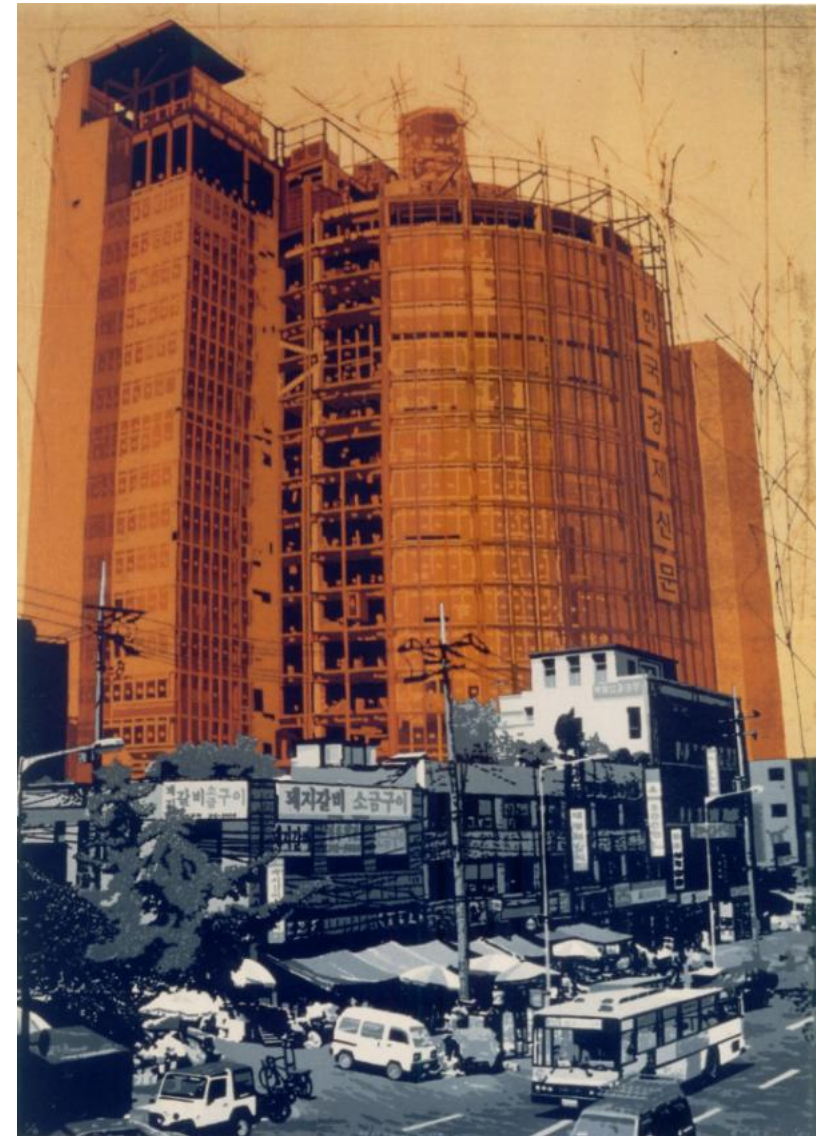

## Junggeun OH

Sanctuary  
jeweils 100 x 70 cm  
Holzschnitt  
2001

**Junggeun OH**

Die Zwischenräume Unter den Linden  
200 x 140 cm  
Öl auf Leinwand  
2007