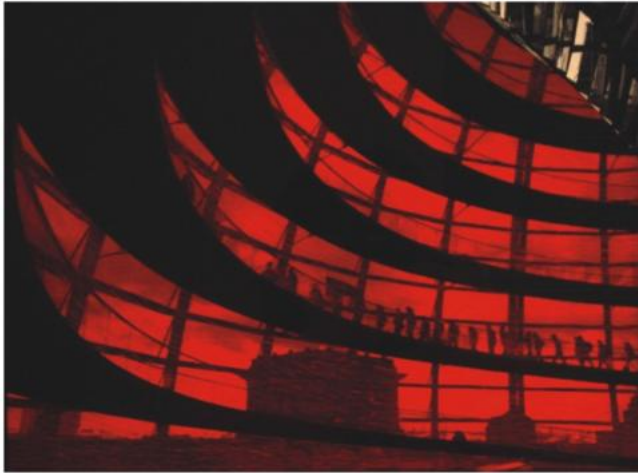

Junggeun OH

Die Zwischenräume des Reichstags
je 30 x 40 cm
Acryl auf Leinwand
2007