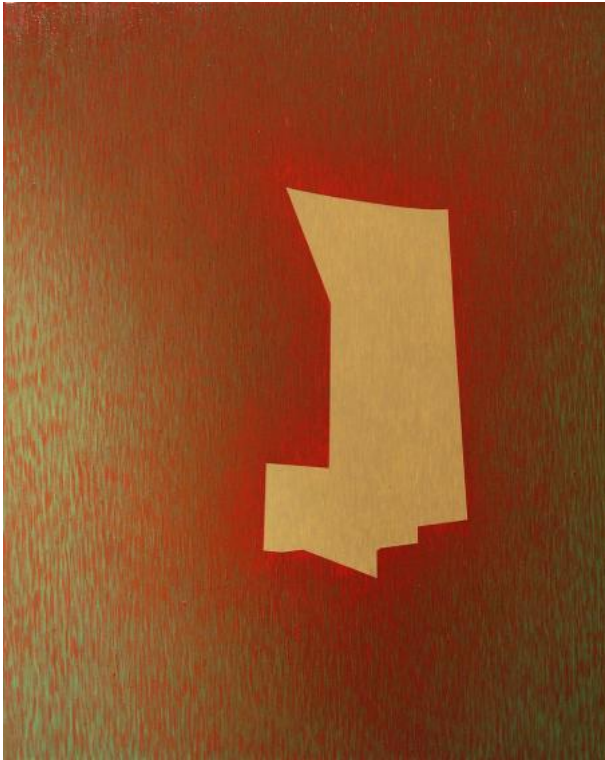

## Junggeun OH

Sanctuary  
jeweils 100 x 70 cm  
Holzschnitt  
2001

**Junggeun OH**

Die Zwischenräume Unter den Linden  
200 x 140 cm  
Öl auf Leinwand  
2007

## **Junggeun OH**

Die Zwischenräume vom Jüdischen Museum Berlin  
je 80 x 100 cm  
Acryl auf Leinwand  
2006