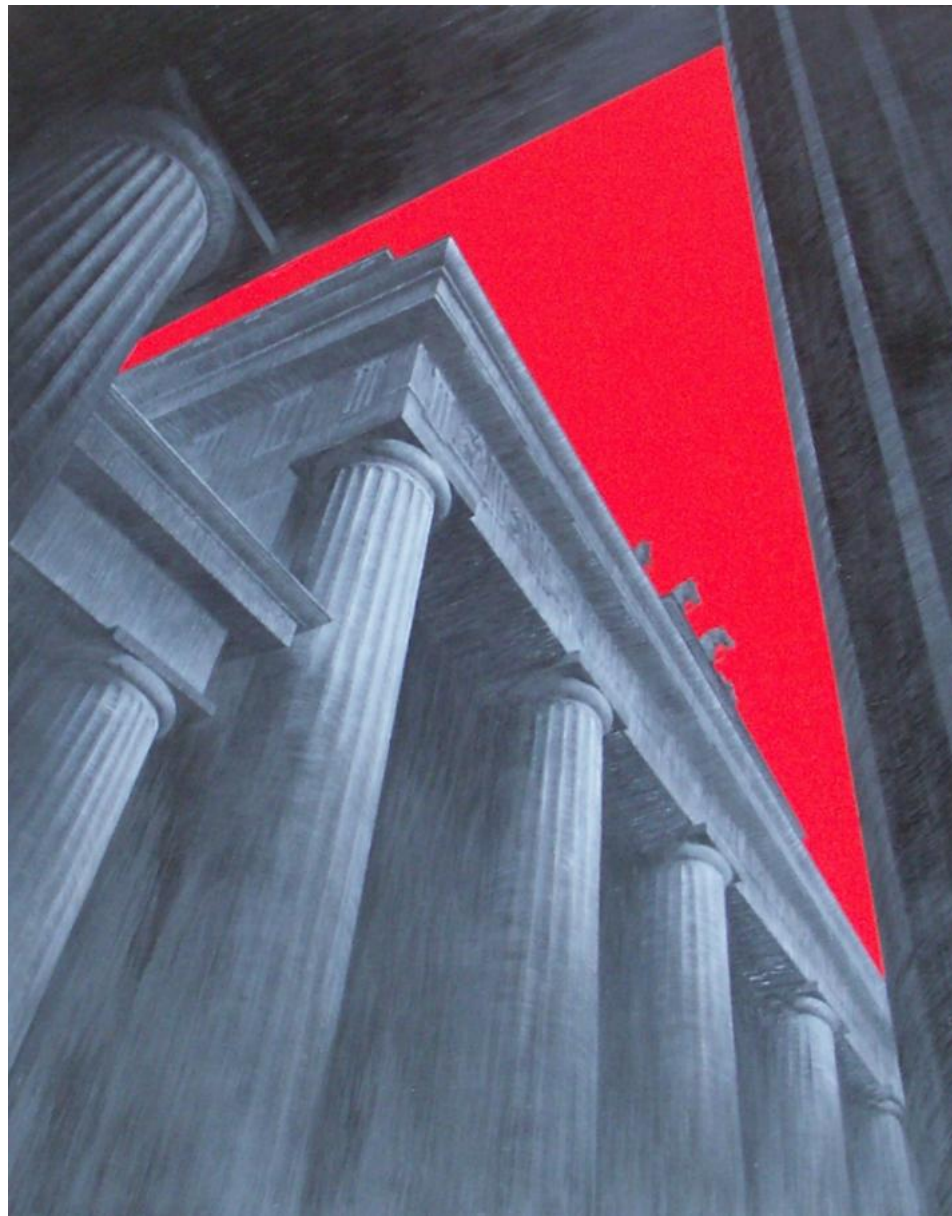

Junggeun OH

Die Zwischenräume Unter den Linden
200 x 140 cm
Öl auf Leinwand
2007